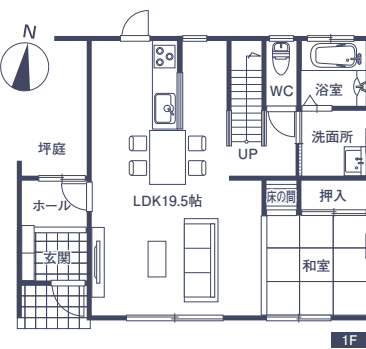

**楽しめる**

個展や教室利用のフリースペースとして

**寛げる**

誰でも気軽に寛げるカフェスペースとして

**モデルハウス お譲りします**

ご見学ご希望の方はお電話ください

全地面積1175.41㎡ (53.06坪) 1F床面積 57.96㎡ (17.53坪)  
延床面積1110.95㎡ (33.55坪) 2F床面積 52.99㎡ (16.03坪)

**オール電化仕様**

土地 + 建物 + 全室照明 + 外構

即入居可 **2,590万円** (税込)

2,590万円借り入れた場合のご返済例...

頭金・ボーナス払い **0円** 月々 **70,500円**

※期間35年、年利0.775%での計算としたご返済例です。

**夏サラッとしていて気持ちいい無垢フローリング**

MAP 近江八幡市安土町下豊浦25-5 (ロイヤルステージ安土3号地)

【広告有効期限 / 平成28年7月末日】