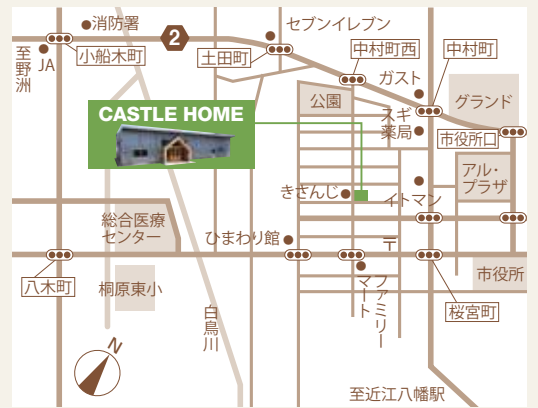

**大好評**

- キッズコーナー
- 空調完備
- 全天候型
- 駐車場完備

多目的に利用できる 近江八幡の小さな広場  
ご利用時間 / am10:00~pm5:00 定休日 / 水曜日

ACCESS MAP 近江八幡市中村町34-5

**体験できる**

DIYなど暮らしを楽しむイベント利用として

**発見できる**

暮らしのヒントをつかむショールームとして

**楽しめる**

個展や教室利用のフリースペースとして

**寛げる**

誰でも気軽に寛げるカフェスペースとして

**モデルハウス お譲りします**

ご見学ご希望の方はお電話ください

全地面積1175.41㎡ (53.06坪) 1F床面積 57.96㎡ (17.53坪)  
延床面積1110.95㎡ (33.55坪) 2F床面積 52.99㎡ (16.03坪)

**オール電化仕様**