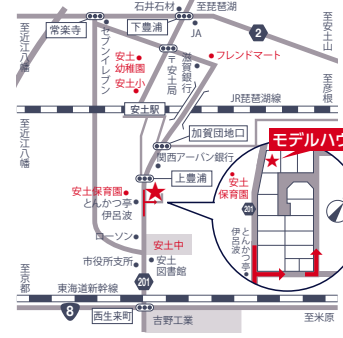

**大好評**

- キッズコーナー
- 空調完備
- 全天候型
- 駐車場完備

多目的に利用できる 近江八幡の小さな広場  
ご利用時間 / am10:00~pm5:00 定休日 / 水曜日

ACCESS MAP 近江八幡市中村町34-5

**体験できる**

DIYなど暮らしを楽しむイベント利用として

**発見できる**

暮らしのヒントをつかむショールームとして

土地 + 建物 + 全室照明 + 外構

即入居可 **2,590万円** (税込)

2,590万円借り入れた場合のご返済例...

頭金・ボーナス払い **0円** 月々 **70,500円**

※期間35年、年利0.775%での計算としたご返済例です。

**夏サラッとしていて気持ちいい無垢フローリング**

MAP 近江八幡市安土町下豊浦25-5 (ロイヤルステージ安土3号地)

【広告有効期限 / 平成28年7月末日】