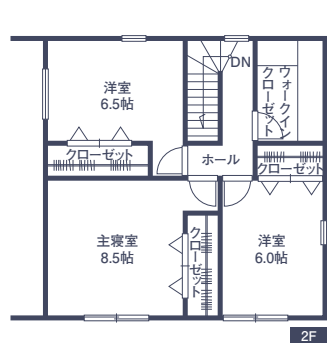

**楽しめる**

個展や教室利用のフリースペースとして

**寛げる**

誰でも気軽に寛げるカフェスペースとして

**モデルハウス お譲りします**

ご見学ご希望の方はお電話ください

全地面積1175.41㎡ (53.06坪) 1F床面積 57.96㎡ (17.53坪)  
延床面積1110.95㎡ (33.55坪) 2F床面積 52.99㎡ (16.03坪)

**オール電化仕様**

土地 + 建物 + 全室照明 + 外構

即入居可 **2,590万円** (税込)

2,590万円借り入れた場合のご返済例...

頭金・ボーナス払い **0円** 月々 **70,500円**

※期間35年、年利0.775%での計算としたご返済例です。

**夏サラッとしていて気持ちいい無垢フローリング**

MAP 近江八幡市安土町下豊浦25-5 (ロイヤルステージ安土3号地)

【広告有効期限 / 平成28年7月末日】